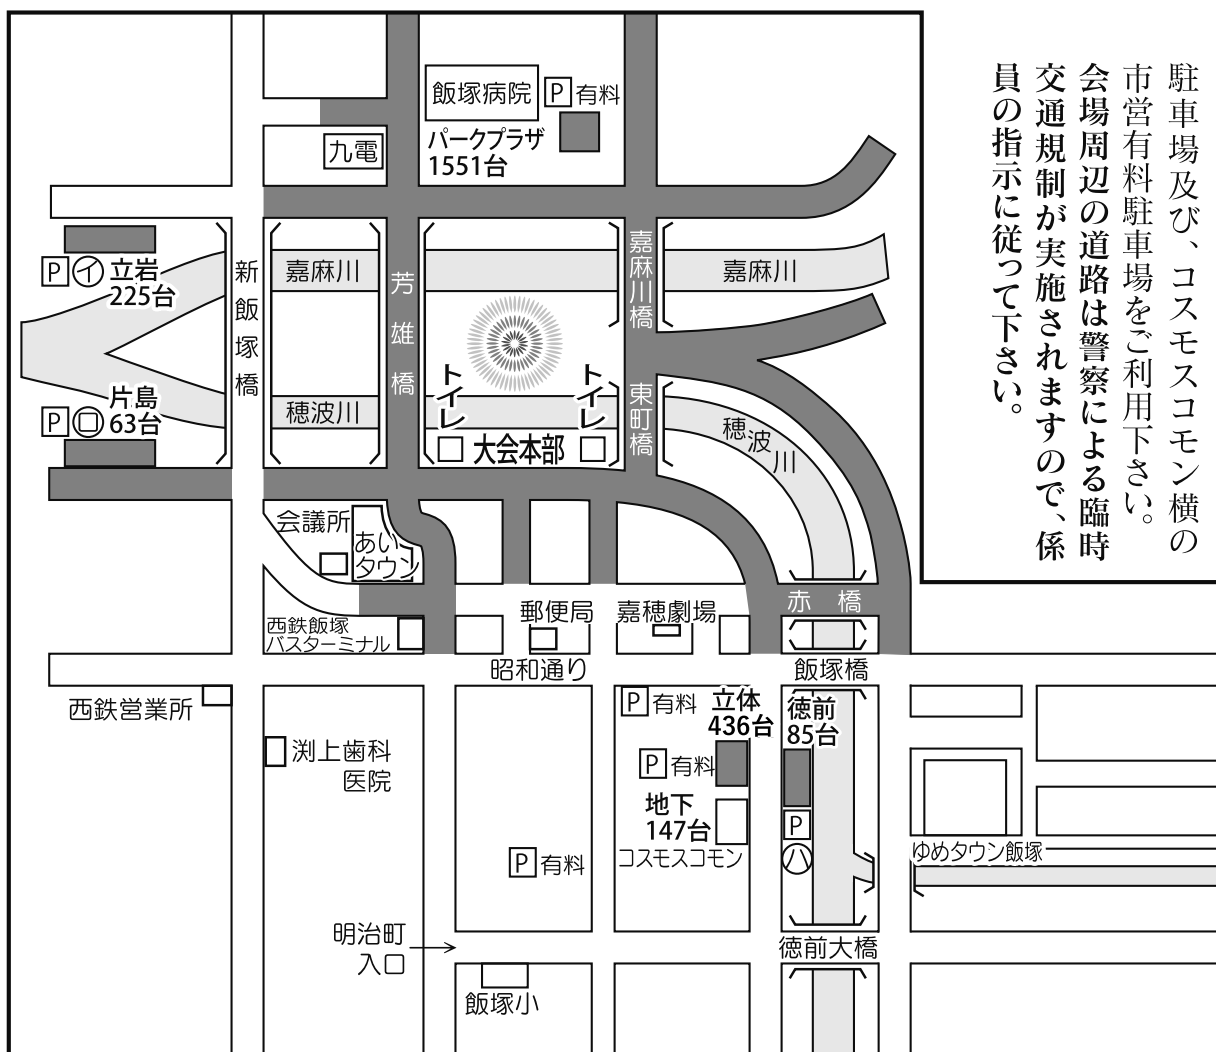

★違法駐車・めいわく駐車をやめましょう

- 会場となる河川敷駐車場は終日駐車できません。
- 立岩、㊦片島、㊧徳前の河川敷駐車場及び、コスモスコモン横の市営有料駐車場をご利用下さい。会場周辺の道路は警察による臨時交通規制が実施されますので、係員の指示に従って下さい。

■ 午後7時15分より車両通行止め

皆様に募金をお願いしております。ご協力をお願い申し上げます。
会場内の芳雄橋、東町橋附近に**仮設トイレ**を設置しています。
堤防道路での座り込み、シートを敷いての観覧はご遠慮下さい。