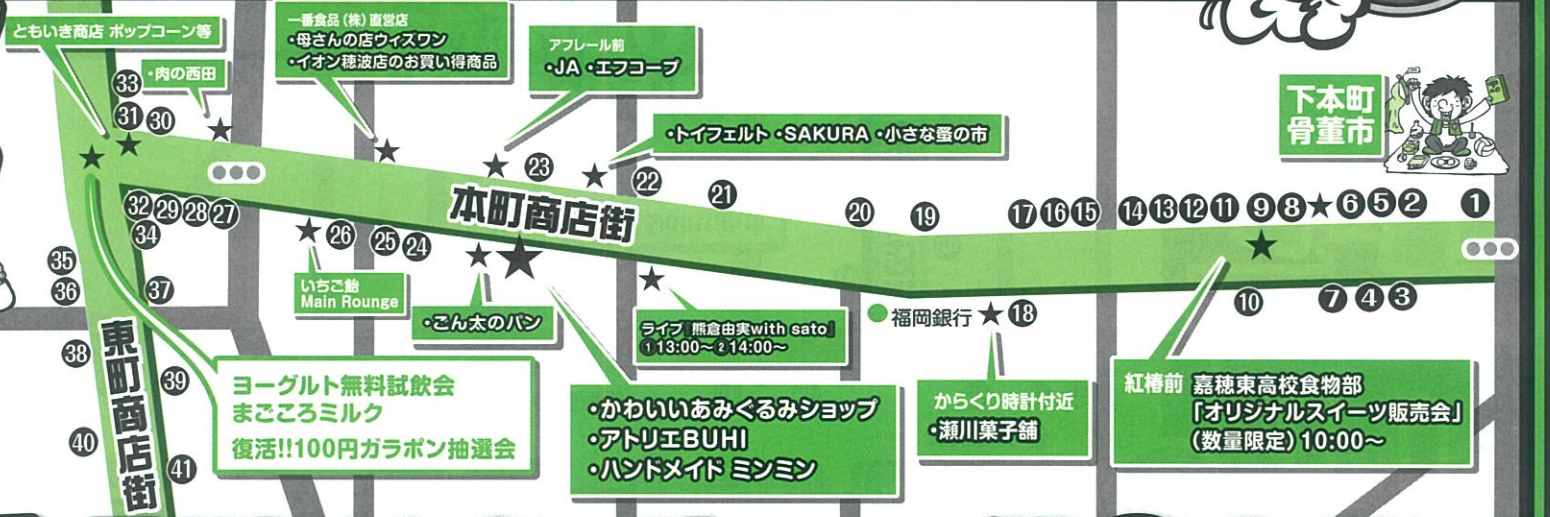

4月20日 商店街の百緑市

AM10時スタート 第10回

5商店街で行っています!

西鉄バスや
タワニーに乗って

百緑市に行こう! 8月を除く第3土曜日 偶数月の

本町 HONMACHI

- 1 荒瀬茶舗
- 100 ワンカップ用昆布茶 北海道昆布使用。料理にもどうぞ!
- 2 ヨカヤ
- 100 キャラクターはし箱 セット お子さんが喜びますよ
- 100 ハギレ パッチワークにどうぞ!
- 3 ワタナベ
- 100 フェルトコースター グラスの水分をキッチリと吸い取ってくれます
- 4 皮創造
- 100 ピーナツ豆腐 おやつにもおつまみにもOK!数量限定
- 5 アトリエBranch
- 100 魚釣りゲーム たくさん釣ってお菓子をもらおう!
- 6 サロンド・ヤスモリ
- 100 シャワーキャップ (2枚組) あったら便利!
- 7 メガネのサトー
- 100 メガネクリーナーセット メガネ拭きとスプレークリーナーが付いています
- 100 メガネスタンド ペン立てにも使える
- 100 メッセージカード (5枚入) 記念日にお使いください

- 25 野中鮮魚店
- 100 ノルウェー産塩サバ 毎回大人気!10時から販売です
- 26 笑酔処 楓
- 100 ポテトサラダ 心をこめて作っています
- 100 きんぴらごぼう 手づくりのおかすを楽しんでください
- 100 おでん 温まってください!

復活!!100円ガラポン抽選会

先着60名お一人様1回限り 東町三叉路付近

限定60本 13:00~

- 1等 2000円 商品券... 3本
- 2等 1000円 商品券... 6本
- 3等 500円 商品券... 12本
- 末等 100円 商品券... 39本