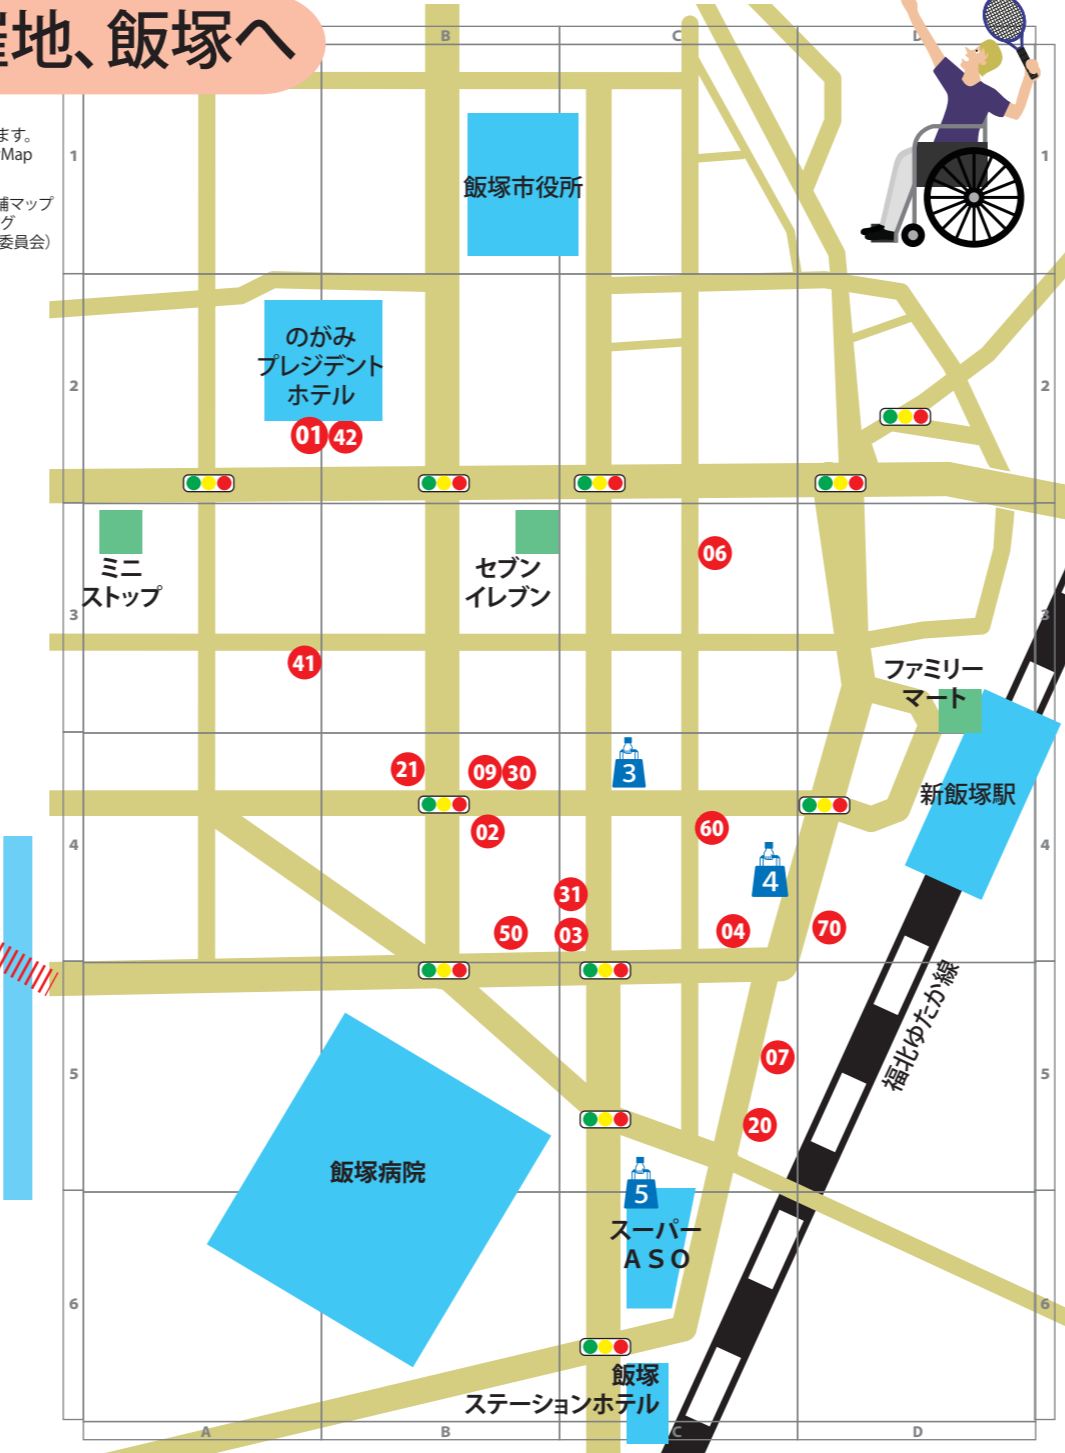

07 居酒屋 一膳 [飲食店]
■和食
所在地 新飯塚7-25 MAP[C-5]
電話番号 0948-29-3818
営業時間 17:30~23:30
店休日 月曜日
決済 現金・各種クレジット
利用案内 来店前に車椅子の人数を連絡

09 海鮮居酒屋 龍ちゃん [飲食店]
■寿司・刺し身
所在地 新飯塚14-6 MAP[B-4]
電話番号 080-1733-6340
営業時間 18:00~23:30
店休日 火曜日
決済 現金・各種クレジット・PayPay

焼き鳥 おでん 串焼き

30 眞次郎 [飲食店]
■おでん・焼き鳥
所在地 新飯塚14-2 MAP[B-4]
電話番号 0948-28-2055
営業時間 17:00~23:00
店休日 日曜日
決済 現金・PayPay
利用案内 店内一部、乗車のまま利用不可

31 炭火串焼 弥一 [飲食店]
■焼き鳥・串焼き
所在地 新飯塚15-4 MAP[C-4]
電話番号 0948-26-9481
営業時間 17:00~22:00(平日~21:30)
店休日 月曜日
決済 現金・各種クレジット

イタリアン

50 石窯Grill&Wine DiningTETE [イタリアン]
■イタリア料理
所在地 新飯塚15-10 MAP[B-4]
電話番号 0948-23-7351
営業時間 17:00~24:00(金・土~25:00)
店休日 火曜日
決済 現金・各種クレジット・PayPay

ステーキ 焼き肉

20 赤崎牛直営店 le lien [飲食店]
■ステーキ
所在地 新飯塚7-25 MAP[C-5]
電話番号 0948-80-6078
営業時間 18:00~22:00
店休日 月曜日
決済 現金・各種クレジット
利用案内 店舗入口に段差あり

21 太平楽 [飲食店]
■焼き肉
所在地 新飯塚18-5 MAP[C-4]
電話番号 0948-22-4750
営業時間 17:00~22:00
店休日 不定休
決済 現金・各種クレジット・PayPay

中華料理

42 中国料理のがみ大飯店 [飲食店]
■中華料理
所在地 新立岩12-37 MAP[B-2]
のがみプレジデントホテル内
電話番号 0948-22-3840
営業時間 11:00~15:00・17:00~21:30
店休日 なし
決済 現金・各種クレジットカード・PayPay

41 中華飯店スイフンガ [飲食店]
■中華料理
所在地 新飯塚19-30 MAP[B-3]
電話番号 0948-22-1207
営業時間 11:00~14:30/夜は問合せ
店休日 日曜日
決済 現金のみ

ラーメン

60 ラーメンMAPPE [飲食店]
■ラーメン
所在地 新飯塚6-19 MAP[C-4]
電話番号 090-8229-7946
営業時間 11:00~14:00・18:00~23:00
店休日 なし
決済 現金・PayPay

カフェ

70 UN GIORNO CAFE [飲食店]
■喫茶
所在地 新飯塚7-33 MAP[D-4]
電話番号 0948-23-8011
営業時間 11:30~14:00・18:00~24:00
店休日 不定休
決済 現金・各種クレジット

71 街の小さな焙煎所 つむぎ珈琲 [飲食店]
■カフェ
所在地 本町16-8 MAP[E-2]
電話番号 0948-22-1660
営業時間 10:00~18:00
店休日 日曜日
決済 現金、PayPay(電子決済)